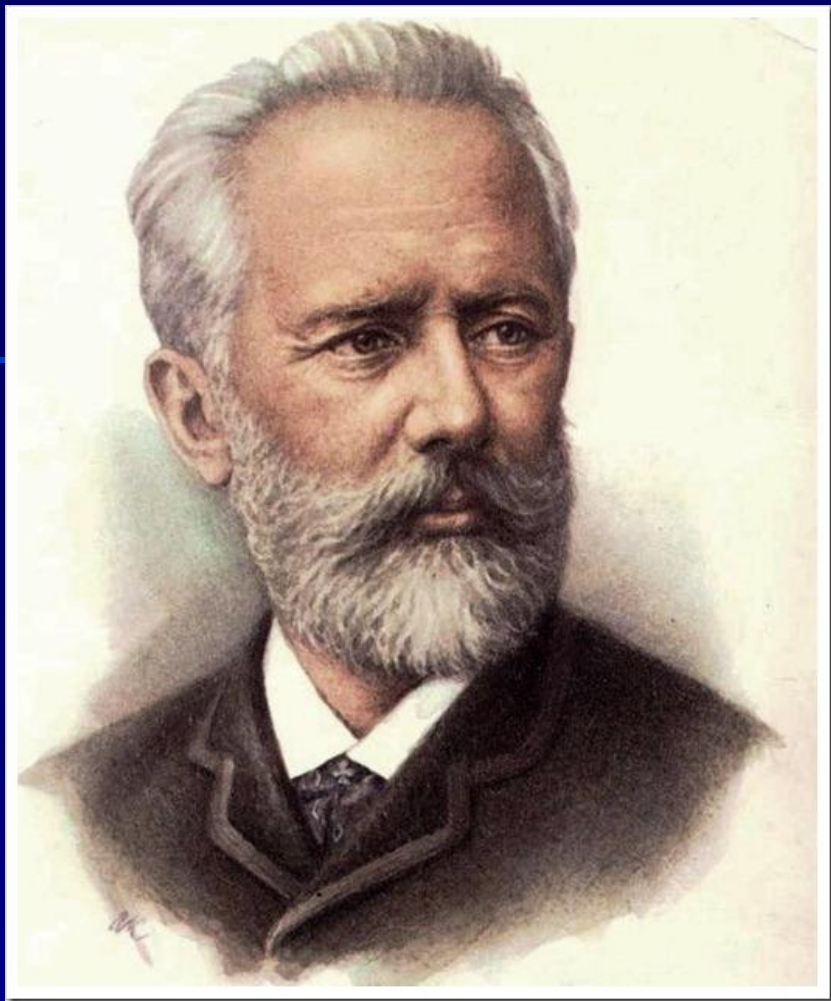

# Театр оперы и балета

Ш. Перро

П.И.Чайковский

A vibrant poster for a ballet performance. The top section features a golden crest with a crown and a ballerina, and a small logo of a ballerina in a tutu. The text is in Russian, announcing the Moscow Theatre 'Crown of the Russian Ballet' and the 'All-Russian Ballet Festival 'Constellation of Russia''. The central image shows a ballerina in a purple tutu performing a leap against a backdrop of a forest and mountains. The bottom section shows a group of ballerinas in various colored tutus on a stage. The website address www.moscowballet.ru is at the bottom right.

Московский театр  
“Корона Русского Балета”  
Всероссийский балетный фестиваль  
“Созвездие RUSSIA”

Спящая Красавица  
П. Чайковский

18 сентября  
начало в 18:00

Дворец культуры “Исток”  
г.Фрязино  
касса: тел. 5269012  
89169786236

# «Спящая красавица»

балет П. И. Чайковского  
на либретто

И. Всеволожского и  
Мариуса Петипа

по сюжету одноимённой  
сказки Шарля Перро;  
состоит из трёх  
действий, пролога и  
апофеоза. Написан в  
1889, представлен  
публике в 1890.

## Главные действующие лица:

- Принц Дезире;
- Принцесса Аврора;
- Король Флорестан;
- Королева;
- Злая фея Карабос;
- Добрая фея Сирень.

С какими персонажами сказки знакомит нас музыка вступления?